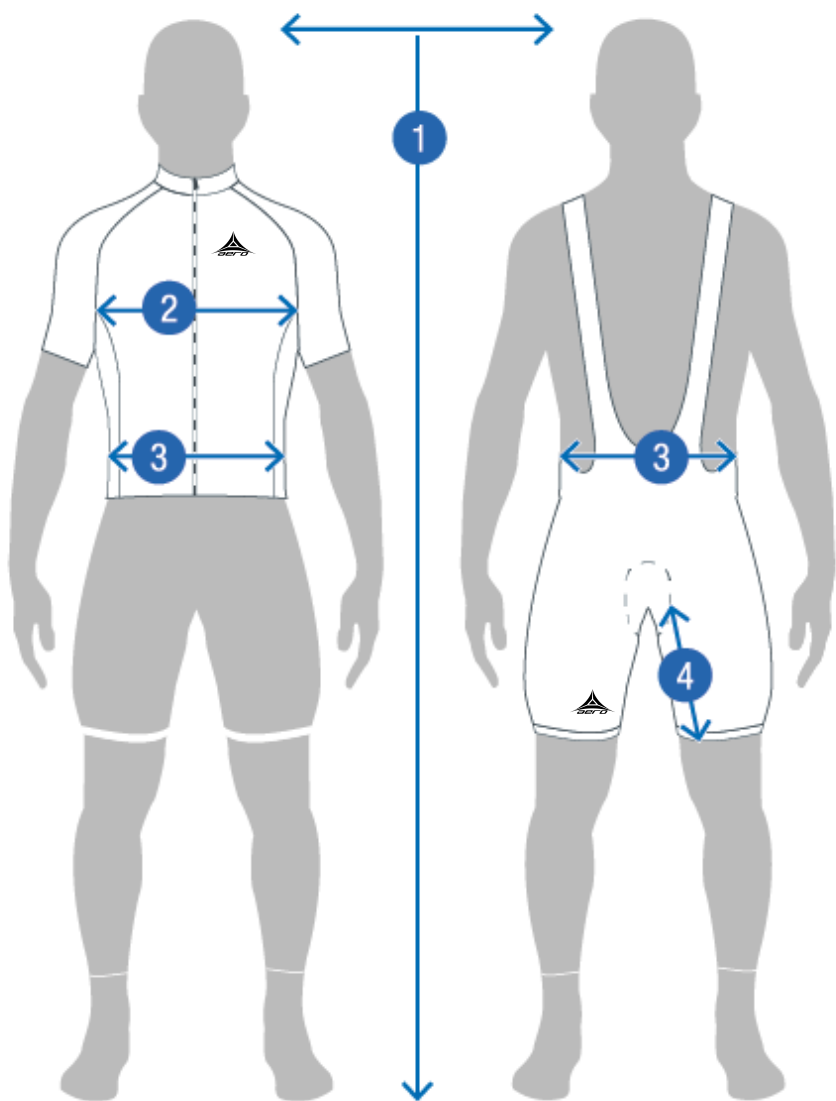

TABLA DE TALLAS

	ALTURA		PECHO	
	PULGADAS	CM	PULGADAS	CM
S	67,7 – 69,3	172 – 176	36,2 – 37,8	92 – 96
M	68,9 – 70,4	175 – 179	37,8 – 39,4	96 – 100
L	70 – 71,7	178 – 182	39,4 – 40,9	100 – 104
XL	71,3 – 72,8	181 – 185	40,9 – 42,5	104 – 108
XXL	72,4 – 74	184 – 188	42,5 – 44	108 – 112
3XL	73,6 – 75,2	187 – 191	44 – 45,7	112 – 116
4XL	74,8 – 75,9	190 – 193	45,7 – 47,2	116 – 120

	CINTURA		ALTURA PIERNA	
	PULGADAS	CM	PULGADAS	CM
S	30 – 32,2	78 – 82	8,2 – 8,6	21 – 22
M	32,2 – 33,8	82 – 86	8,6 – 9	22 – 23
L	33,8 – 35,4	86 – 90	9 – 9,4	23 – 24
XL	35,4 – 37	90 – 94	9,4 – 9,8	24 – 25
XXL	37 – 38,6	94 – 98	10,2 – 10,6	26 – 27
3XL	38,6 – 40	98 – 102	10,2 – 10,6	26 – 27
4XL	40 – 41,7	102 – 106	10,2 – 10,6	26 – 27

* Estas medidas son aproximadas, AERO no se hace responsable de posibles errores en las medidas de las equipaciones